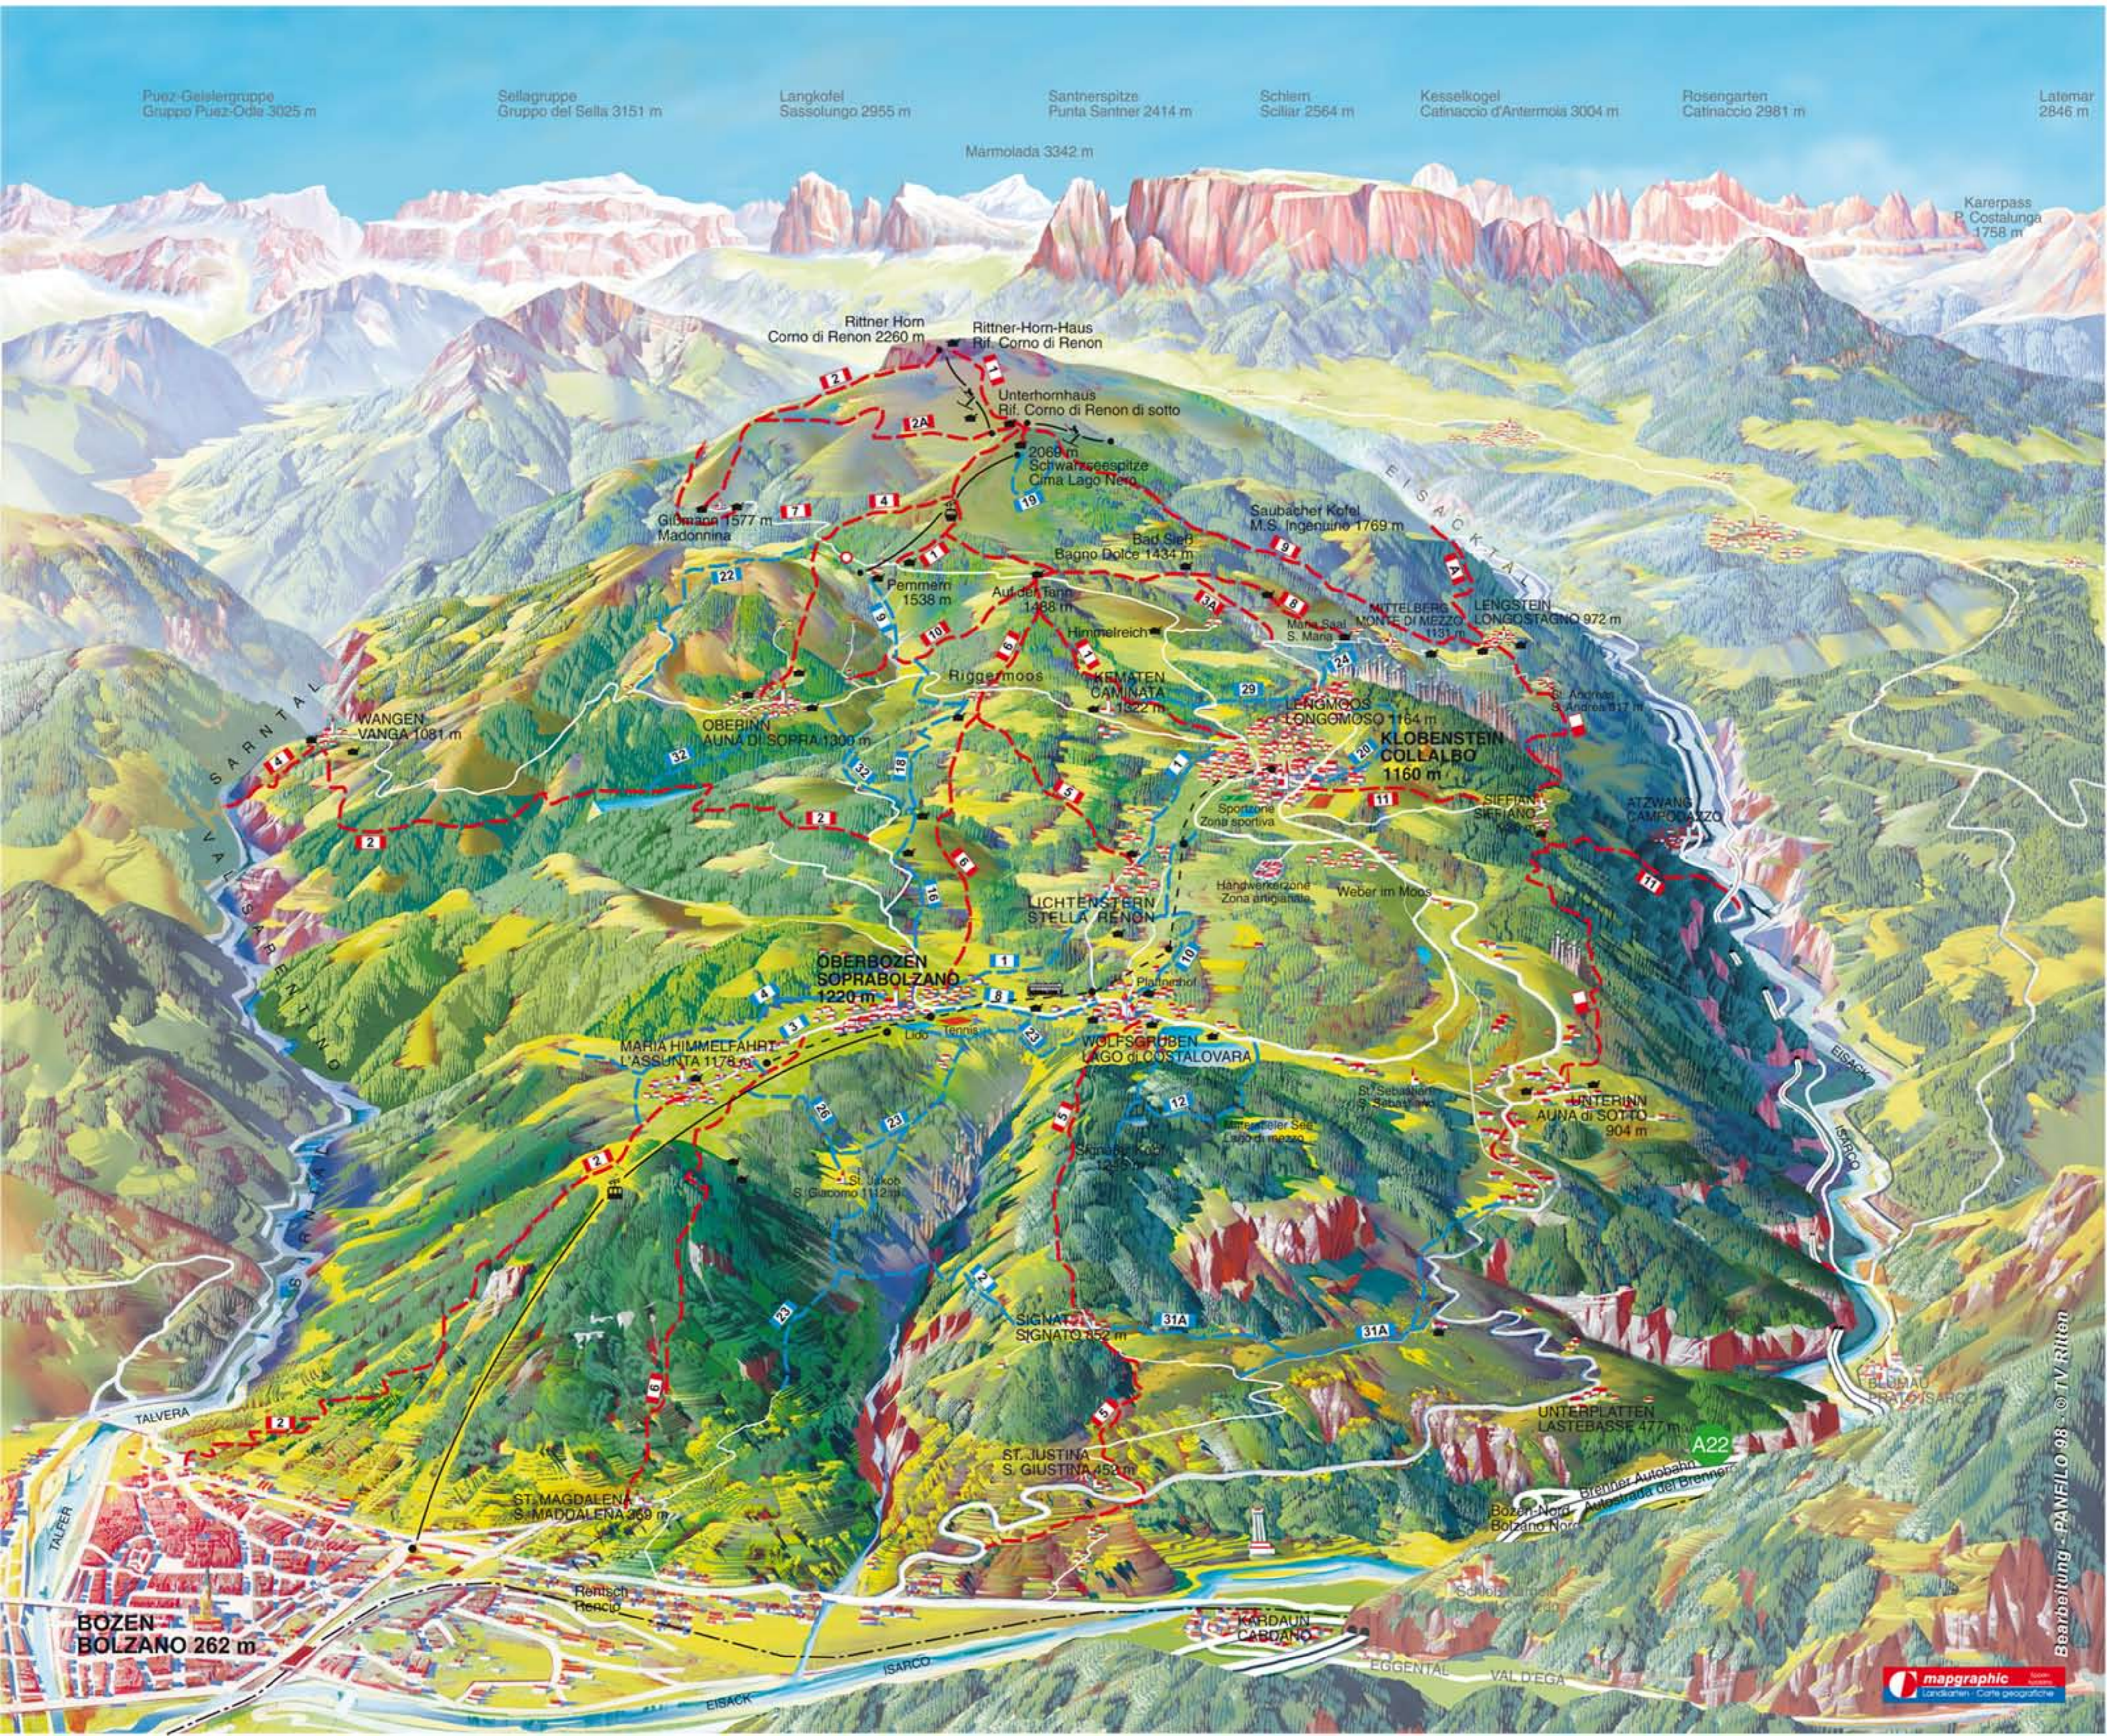

# RITTEN PANORAMA RENON

Puez-Geislergruppe  
Gruppo Puez-Odle 3025 m

Sellagruppe  
Gruppo del Sella 3151 m

Langkofel  
Sassolungo 2955 m

Santhnerspitze  
Punta Santer 2414 m

Schiern  
Sciliar 2564 m

Kesselkogel  
Catinaccio d'Antermoia 3004 m

Rosengarten  
Catinaccio 2981 m

Latemar  
2846 m

Marmolada 3342 m

Karerpas  
P. Costalunga  
1758 m

Rittner Horn  
Corno di Renon 2260 m

Rittner-Horn-Haus  
Rif. Corno di Renon

Unterhornhaus  
Rif. Corno di Renon di sotto

2069 m  
Schwarzsessel  
Cima Lago Nero

Glömann  
Madonnina 1577 m

Saubacher Kofel  
M.S. Ingenuino 1769 m

Bad Siedl  
Bagno Dolce 1434 m

WANGEN  
VANGA 1081 m

OBERINN  
AUNA DI SOPRA 1300 m

Riggermoos

KEMATEN  
CAMINATA 1322 m

OBERBOZEN  
SOPRABOLZANO 1220 m

WOLFSGRUBEN  
LAGO DI COSTALOVARA

MARIA HIMMELFAHRT  
L'ASSUNTA 1178 m

UNTERINN  
AUNA DI SOTTO 904 m

St. Jakob  
S. Giacomo 1112 m

SIGNAT  
SIGNATO 852 m

ST. JUSTINA  
S. GIUSTINA 450 m